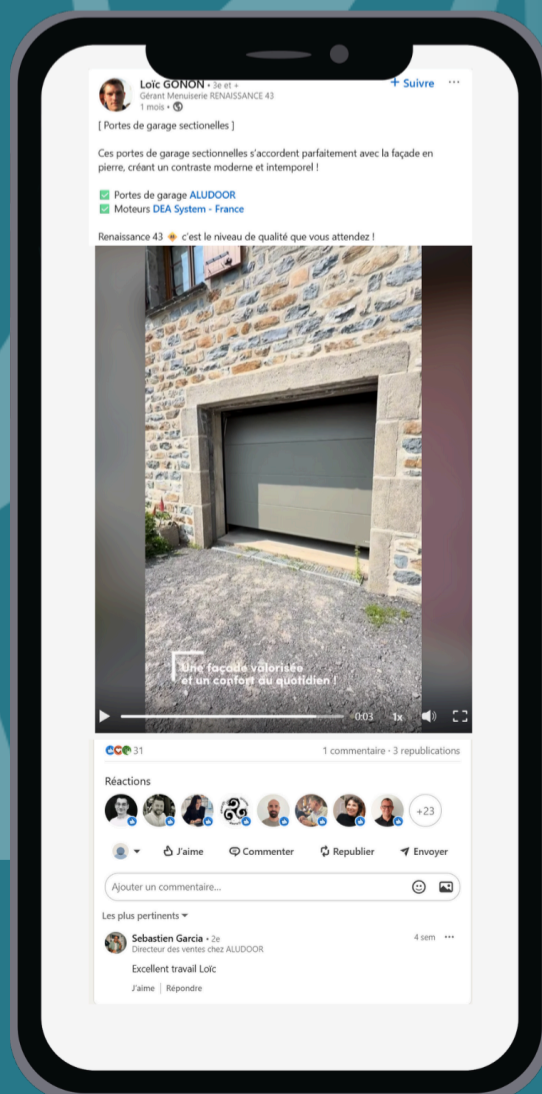

Astuce Aludoor

Boostez vos marges avec MyAludoor !

REMISE DE
+5%

Du 10/07/25 Au 26/09/25 inclus

Offre valable sur toutes les commandes passées en ligne via notre application MyAludoor, en commande RSE.

Ce mode de commande vaut bon pour accord et déclenche la mise en production immédiate**

ALUDOOOR
PORTES SECTIONNELLES - RESIDENTIELLES - INDUSTRIELLES

* Offre non cumulable avec d'autres promotions en cours et Visible sur votre accusé de réception de commande

** Toute commande vaut bon pour accord, sans modification possible et est automatiquement validée pour mise en production (RSE).

<https://app.myaludoor.fr/>

MyAludoor

ils parlent de nous sur les réseaux

Un grand merci à Renaissance 43 pour cette belle vidéo de mise en avant de nos produits sur LinkedIn !

Nous sommes ravis de voir notre collaboration illustrée avec autant de professionnalisme et d'engagement. Votre vidéo met parfaitement en lumière la qualité de notre partenariat, ainsi que le soin apporté à chaque projet.

Merci pour votre confiance et votre dynamisme.

Au plaisir de continuer à construire ensemble de belles réalisations !

Lien du post