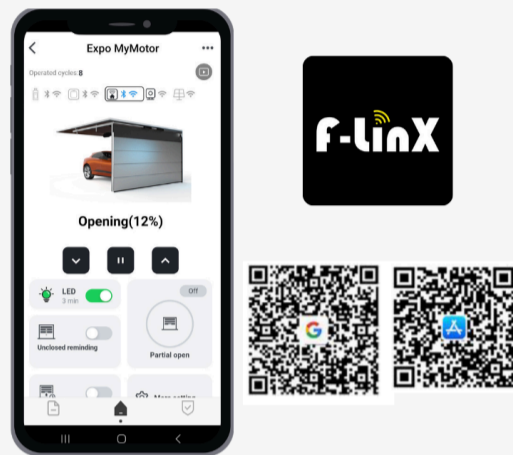

### DIGICODE RADIO

Pilotez votre motorisation de porte de garage avec ce clavier à code.  
Commande à 2 canaux.

### COMMANDE MURALE

La commande murale s'adapte partout, 3 boutons pour 3 équipements.

## La caméra MYCAM :

Une caméra de surveillance intérieure dont l'appairage au smartphone s'effectue via la lecture d'un QR code depuis l'application F-LINX. Elle permet la visualisation à distance du garage.

## RÉCEPTEUR UNIVERSEL

Le centre de commande mobile permettant de piloter, configurer et surveiller la motorisation de porte de garage "MyMOTOR", ainsi que le flux vidéo de la caméra.