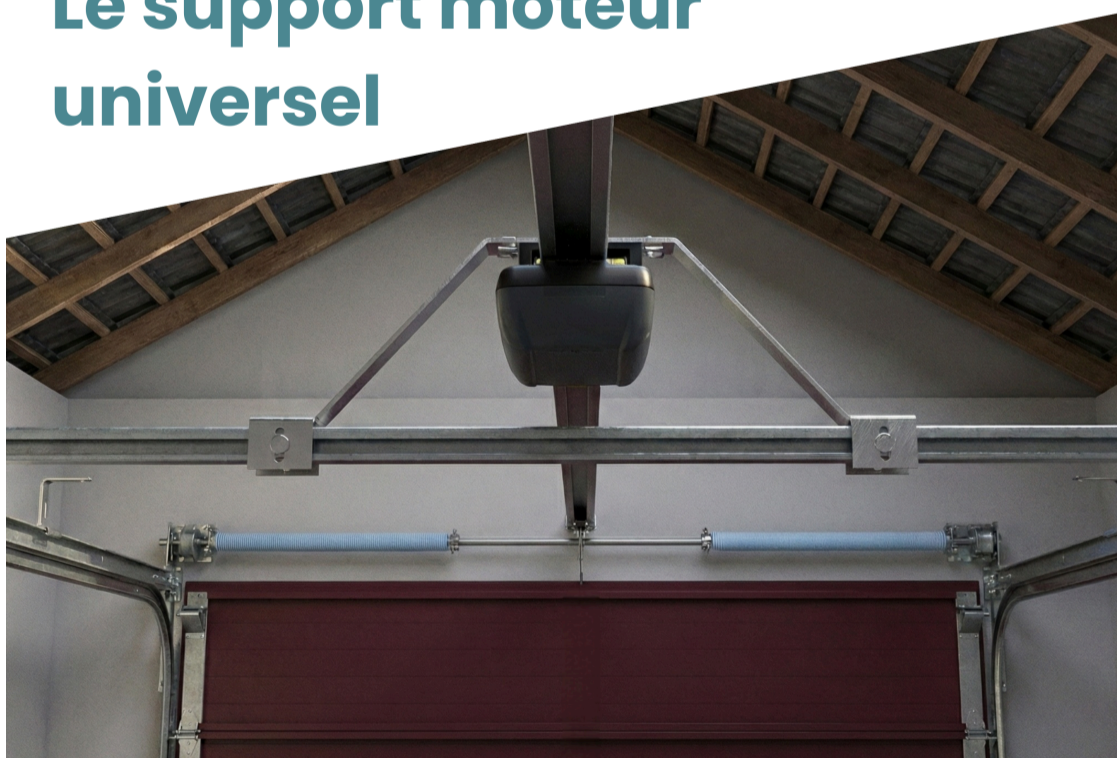

Deux Outils Essentiels

Dans le monde de la pose de portes de garage sectionnelles, l'efficacité, la sécurité et la capacité à s'adapter à toutes les configurations de chantier sont primordiales. Nous sommes ravis de vous présenter deux **outils d'aides à la pose** qui vont non seulement **optimiser votre temps** et **réduire vos coûts**, mais aussi vous permettre de relever les défis d'installation les plus complexes.

Le support moteur universel

Pour les plafonds hauts ou inclinés :

- Permet de motoriser tous les chantiers, même les plus exigeants.
- Adaptabilité optimale : Idéal pour toutes les configurations de retombée de linteau.
- Finition haut de gamme : Un résultat propre et maîtrisé qui renforce immédiatement la confiance du client.

Outil Téléscopique -SERVO

Oubliez la difficulté de maintenir le rail en hauteur.

- Installation en solo : **Plus besoin d'être deux** pour mettre en place les rails horizontaux.
- Précision optimale : L'appareil garantit un niveau parfaitement stable pendant la fixation.
- Sécurité renforcée : Terminé les positions inconfortables.