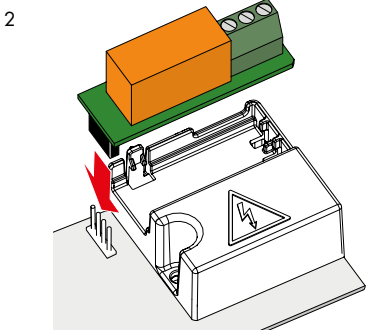

# 7042V000

4 015862 033093

SOMlink

+65°C  
-25°C

SOMMER Antriebs- und  
Funktechnik GmbH  
Hans-Böckler-Str. 21-27  
D-73230 Kirchheim/Teck

3 DC 24 V

AC 220-240 V/50-60 Hz